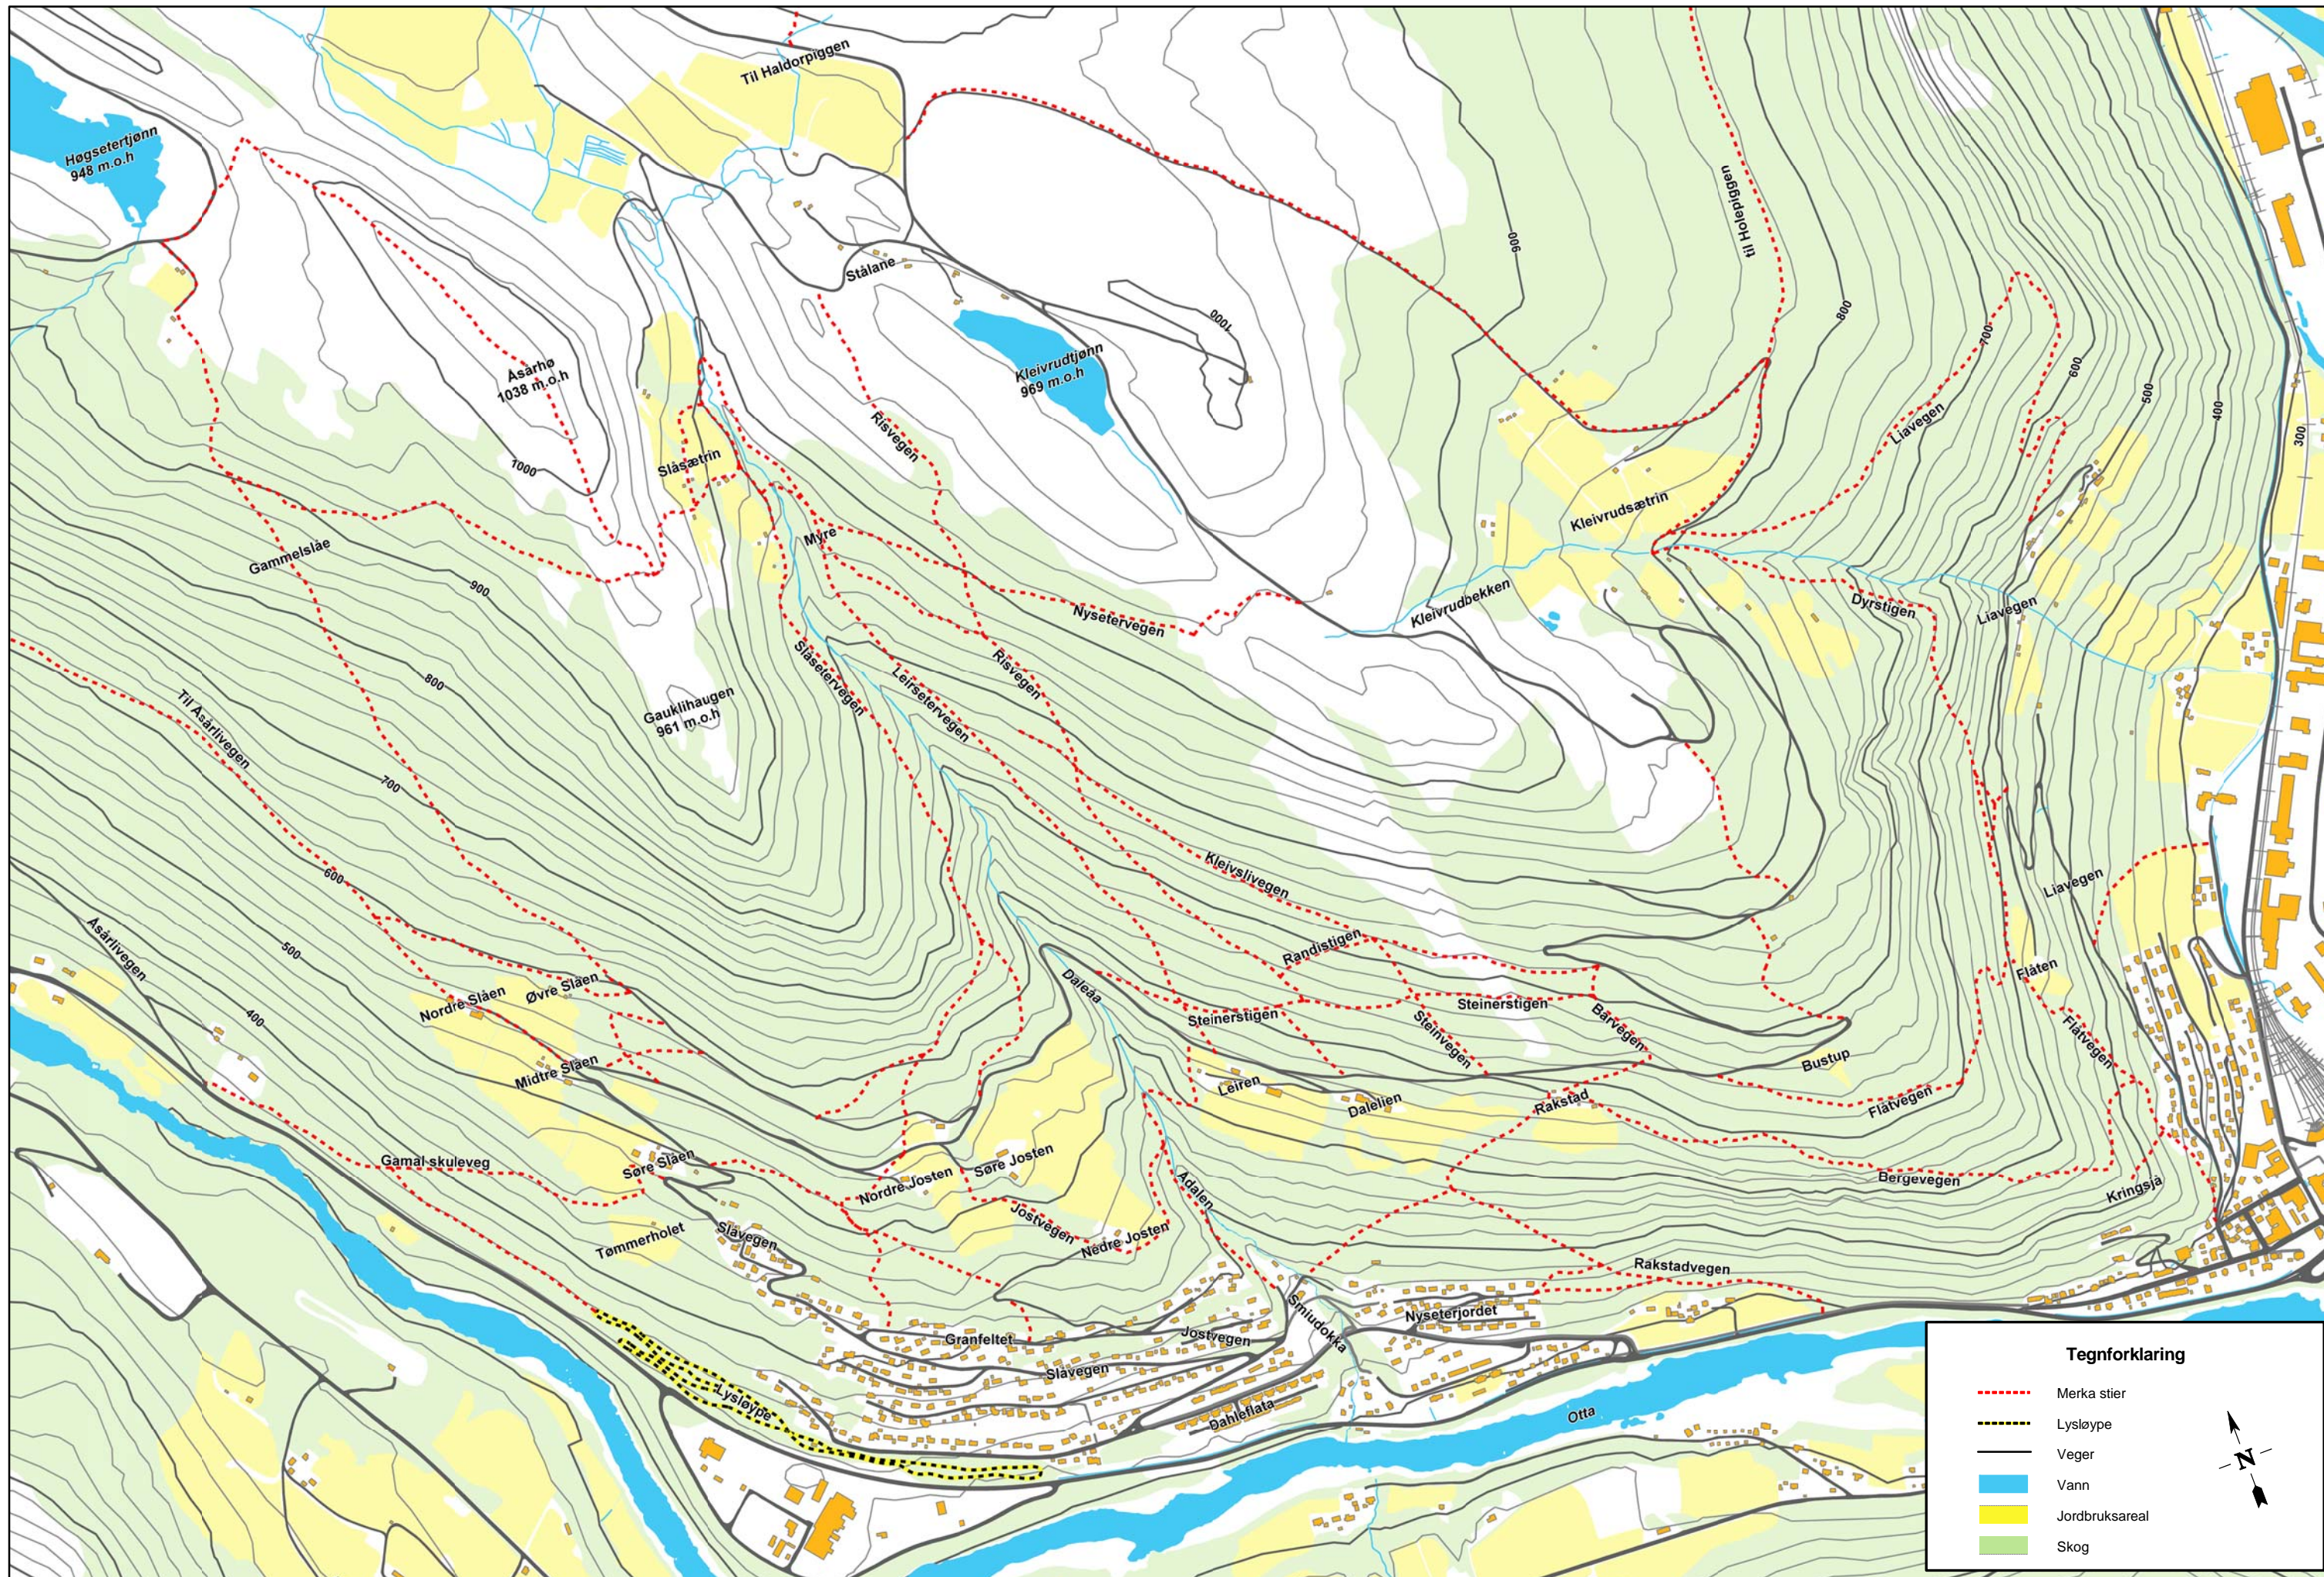

Turveger på Dale og Kleivrudåsen

Tegnforklaring

- - - Merka stier
- - - Lysløype
- Veger
- Vann
- Jordbruksareal
- Skog